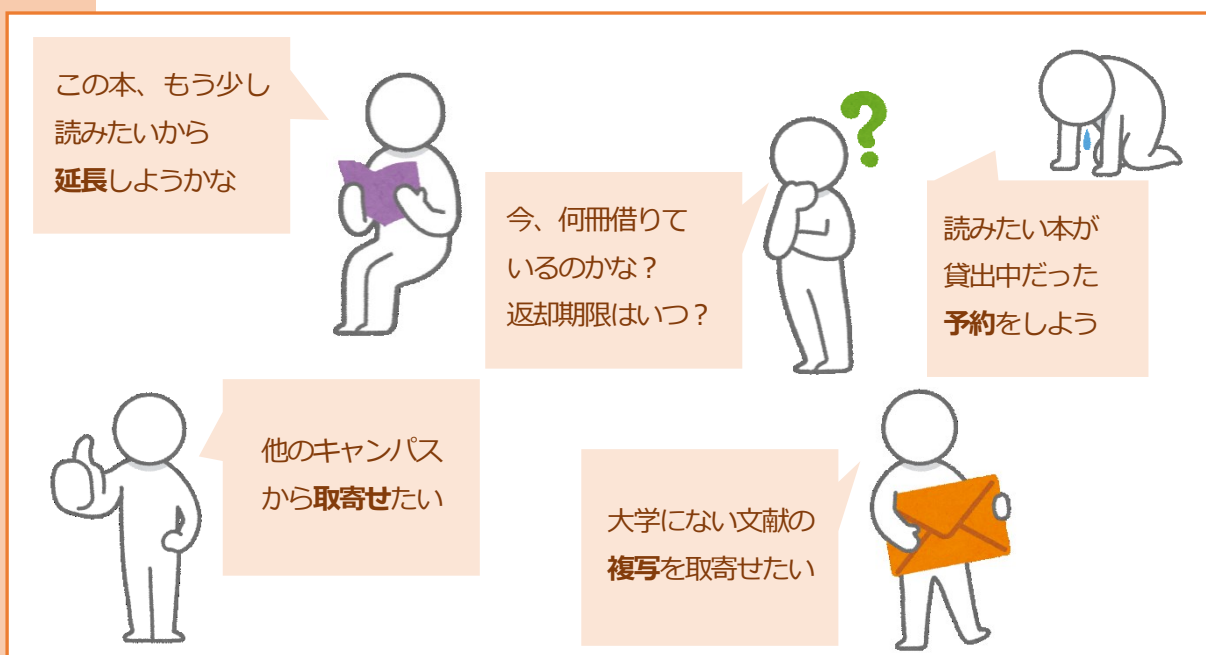

④ MyOPAC

MyOPAC を使えば、いつでもどこでもできます

こちらのアイコンから、TUAT-ID とパスワードでログインする、個人向けサービスです。

ログイン
利用者ID・パスワードを入力し、ログインしてください。
利用者ID
パスワード
● 学生証（青）、職員証（緑）をお持ちの方 TUAT-ID パスワード   ● 図書館利用者カード（黄）、名譽教授証（金）、登録証（あずき）をお持ちの方 カード記載の利用者番号又はバーコード下の数字 ※ 個人で設定したパスワード ※ 初めてログインする際は設定が必要です。図書館ウェブサイトをご覧ください
・サービスの詳細については、図書館Webサイトをご確認ください。(府中図書館) (小金井図書館)
MyOPACログイン 検索画面に戻る